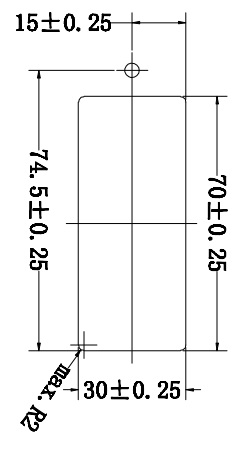

1

版次 Version	AO	物料編號 Drawing No.	
客戶代號 Customers		客戶料號 Customers No.	

安裝尺寸

技術參數

- 88.11.1.13
- 1、安裝方式： 螺絲固定；
  - 2、安裝尺寸： 30\*70MM；
  - 3、燈泡： G4 12V 10W；
  - 4、燈線： 5128；
  - 5、燈罩： 13#平面高硼硅玻璃，最高溫度550攝氏度；
  - 6、燈罩安裝方式： 卡入式；
  - 7、燈座： 陶瓷燈座 88.11；
  - 8、燈泡最高溫度： 550攝氏度；
  - 9、燈殼材質： 不銹鋼表面；
  - 10、安規： UL、CSA、TUV、CE、ROHS、SAA。

1

2

3

4

5

6

標記 Mark	更改前 Before Change	更改后 After Change	簽名 Signature	日期 Date	產品編號 Model No.	88.11.1.13	圖紙編號 Drawing No.	數量 Quantity	零件名稱 Parts Name	材料 Material
尺寸公差 Dimension Tolerance	GB/T 1804-2000 粗糙度		投影方向 Projection Direction	角度公差 Angle Tolerance	繪圖日期 Drawing Date		規格 Specifications		燈罩	
A	B	C	D	E	F					