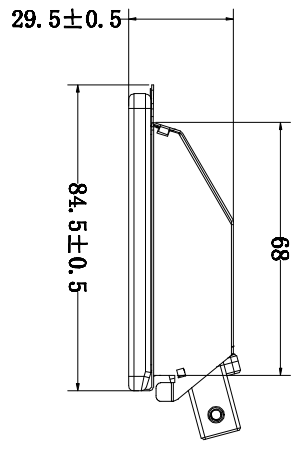

1

版次 Version	AO	物料編號 Drawing No.	
客戶代號 Customers		客戶料號 Customers No.	

安裝尺寸

技術參數

- 88.11.1.13
- 1、安裝方式： 螺絲固定；
  - 2、安裝尺寸： 30\*70MM；
  - 3、燈泡： G4 12V 10W；
  - 4、燈線： 5128；
  - 5、燈罩： 13#平面高硼硅玻璃，最高溫度550攝氏度；
  - 6、燈罩安裝方式： 卡入式；
  - 7、燈座： 陶瓷燈座 88.11；
  - 8、燈泡最高溫度： 550攝氏度；
  - 9、燈殼材質： 不銹鋼表面；
  - 10、安規： UL、CSA、TUV、CE、ROHS、SAA。

1

2

3

4

5

6

標記 Mark	更改前 Before Change	更改后 After Change	簽名 Signature	日期 Date	產品編號 Model No.	88.11.1.13	圖紙編號 Drawing No.	數量 Quantity	零件名稱 Parts Name	材料 Material
尺寸公差 Dimension Tolerance	GB/T 1804-2000 粗糙度		投影方向 Projection Direction	角度公差 Angle Tolerance	繪圖日期 Drawing Date		規格 Specifications		燈罩	
A	B	C	D	E	F					