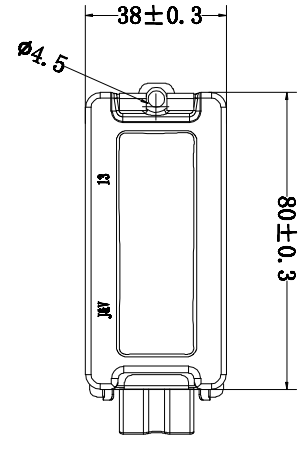

1

版次 Version	AO	物料編號 Drawing No.	
客戶代號 Customers		客戶料號 Customers No.	

安裝尺寸

技術參數

- 88.11.1.13
- 1、安裝方式： 螺絲固定；
  - 2、安裝尺寸： 30\*70MM；
  - 3、燈泡： G4 12V 10W；
  - 4、燈線： 5128；
  - 5、燈罩： 13#平面高硼硅玻璃，最高溫度550攝氏度；
  - 6、燈罩安裝方式： 卡入式；
  - 7、燈座： 陶瓷燈座 88.11；
  - 8、燈泡最高溫度： 550攝氏度；
  - 9、燈殼材質： 不銹鋼表面；
  - 10、安規： UL、CSA、TUV、CE、ROHS、SAA。

1

2

3

4

5

6

標記 Mark	更改前 Before Change	更改后 After Change	簽名 Signature	日期 Date	產品編號 Model No.	88.11.1.13	圖紙編號 Drawing No.	數量 Quantity	零件名稱 Parts Name	材料 Material
尺寸公差 Dimension Tolerance	GB/T 1804-2000 粗糙度		投影方向 Projection Direction	角度公差 Angle Tolerance	繪圖日期 Drawing Date		規格 Specifications		燈罩	
A	B	C	D	E	F					