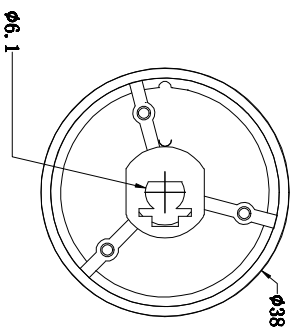

特别提示：我们的公司是品牌定制服务！我们可以给你一个独特的设计，专属于你的产品！  
我们的地址有各种样式和颜色。

1												
2												
3												
4												
5												
6												

标记 Mark	更改前 Before Change	更改后 After Change	签名 Signature	日期 Date	产品 型号 Model No	JV-XND-214	图纸 编号 Drawing No	数量 Quantity	材 质 Material	ABS
尺寸 公差 Dimension Tolerance		投影 方向 Projection Direction			制图/日期 Drawing/Date	规格 Specifications	零件 名称 Parts Name	表面 处理 Surface Treatment	电镀 拉丝	
		角度 公差 Angle Tolerance	$\pm 1^\circ$	校对/日期 Collation/Date	审核/日期 Verifying/Date					