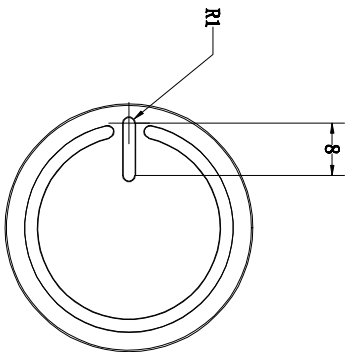

特别提示：我们的公司是品牌定制服务！我们可以给你一个独特的设计，专属于你的产品！  
我们的地址有各种样式和颜色。

1												
2												
3												
4												
5												
6												

标记 Mark	更改前 Before Change	更改后 After Change	签名 Signature	日期 Date	产品 型号 Model No	JV-XND-214	图纸 编号 Drawing No	数量 Quantity	材 质 Material	ABS
尺寸 公差 Dimension Tolerance		投影 方向 Projection Direction			制图/日期 Drawing/Date	规格 Specifications	零件 名称 Parts Name	表面 处理 Surface Treatment	电镀 拉丝	
		角度 公差 Angle Tolerance	$\pm 1^\circ$	校对/日期 Collation/Date	审核/日期 Verifying/Date					