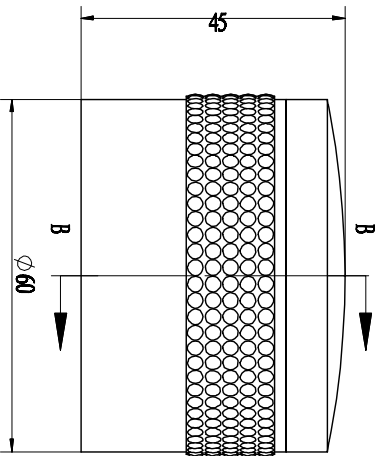

- 1、表面清洁, 光源均匀;
 - 2、额定电压: 12V;
 - 3、LED额定电流: 红色、紫色;
 - 4、防水罩, PC;
 - 5、灯座: ABS;
 - 6、灯座表面处理: 镀锌拉丝;
 - 7、LED封装颜色: 红、紫;
 - 8、SMD灯珠规格:
 - 正向电流=30mA
 - 电压=2.8-3.0V
 - 显色指数=85-85
 - 光通量→12LM
 - 功率=0.1W
 - 寿命>50000H
- 尺寸: φ 60(长)×1.4(宽)×0.8(厚)
 特别说明: 我们的公司特色是提供定制化服务! 我们可以提供一个独特的设计, 专属于你的产品!
 我们的网站有各种款式和颜色。

A		B		C		D		E		F				
6	尺寸管理公差 Dimension Tolerance	更改前 Before Change	更改后 After Change	投影方向 Projection Direction	角度公差 Angle Tolerance	签名 Signature	日期 Date	产品型号 Model No	JY-XD-212	图纸编号 Drawing No	数量 Quantity	零件名称 Parts Name	表面处理 Surface Treatment	镀锌拉丝 ABS
5								制图/日期 Drawing/Date		规格 Specifications		检验/日期 Check/Date		
4								审核/日期 Verify/Date						
3														
2														
1														