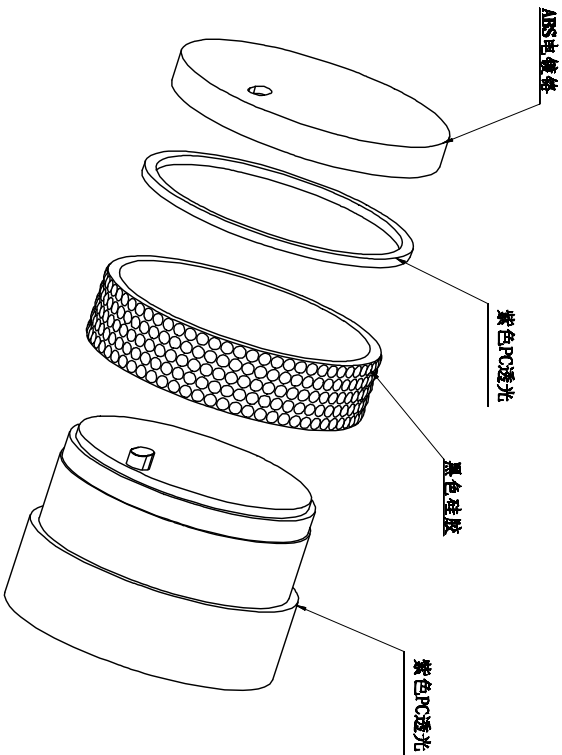

- 1、表面清洁, 光源均匀;
 - 2、额定电压: 12V;
 - 3、LED额定电流: 红色、紫色;
 - 4、防水罩, PC;
 - 5、灯座: ABS;
 - 6、灯座表面处理: 镀锌拉丝;
 - 7、LED封装颜色: 红、紫;
 - 8、SMD灯珠规格:
 - 正向电流=30mA
 - 电压=2.8-3.0V
 - 显色指数=85-85
 - 光通量→12LM
 - 功率=0.1W
 - 寿命>50000H
- 尺寸: φ 60(长)×1.4(宽)×0.8(厚)
 特别说明: 我们的公司特色是提供定制化服务! 我们可以提供一个独特的设计, 专属于你的产品!
 我们的网站有各种款式和颜色。

A		B		C		D		E		F				
6	尺寸管理公差 Dimension Tolerance	更改前 Before Change	更改后 After Change	投影方向 Projection Direction	角度公差 Angle Tolerance	签名 Signature	日期 Date	产品型号 Model No	JY-XD-212	图纸编号 Drawing No	数量 Quantity	零件名称 Parts Name	表面处理 Surface Treatment	镀锌拉丝 ABS
5								制图/日期 Drawing/Date		规格 Specifications		检验/日期 Check/Date		
4								审核/日期 Verify/Date						
3														
2														
1														