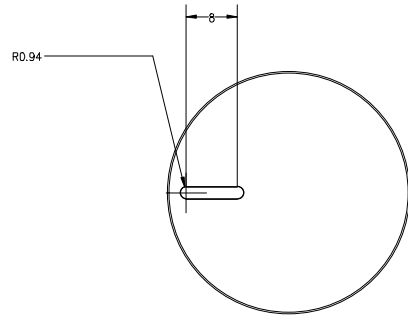

6 6

					产品 型号 Model No	JV-XND-213	图纸 编号 Drawing No		数 量 Quantity		材 质 Material	ABS
标记 Mark	更改前 Before Change	更改后 After Change	签名 Signature	日期 Date	制图/日期 Drawing/Date		规格 Specifications		零件 名称 Parts Name	旋钮装饰盖	表面 处理 Surface Transaction	镀锌 铁丝
尺寸 公差 Dimension Tolerance		投影 方向 Projection Direction		校对/日期 Collation/Date				Electronic Science & Technology Co., Ltd				
		角度 公差 Angle Tolerance	± 1°	审核/日期 Verifying/Date								