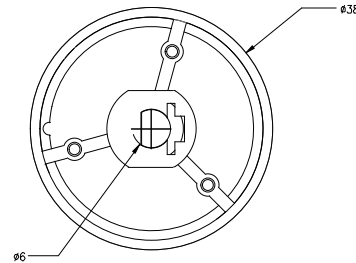

6 6

					产品 型号 Model No	JV-XND-213	图纸 编号 Drawing No		数 量 Quantity		材 质 Material	ABS
标记 Mark	更改前 Before Change	更改后 After Change	签名 Signature	日期 Date	制图/日期 Drawing/Date		规格 Specifications		零件 名称 Parts Name	旋钮装饰盖	表面 处理 Surface Transaction	镀锌 铁丝
尺寸 公差 Dimension Tolerance		投影 方向 Projection Direction		校对/日期 Collation/Date				Electronic Science & Technology Co., Ltd				
		角度 公差 Angle Tolerance	± 1°	审核/日期 Verifying/Date								