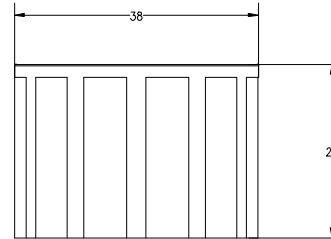

Our Company Feature is Brand Customize Services! We can give you a unique design,  
Exclusive to your product! Our knobs are available in various styles and colors.

					产 品 型 号 Model No	JV-XND-214	图 纸 编 号 Drawing No		数 量 Quantity		材 质 Material	ABS
标 记 Mark	更 改 前 Before Change	更 改 后 After Change	签 名 Signature	日 期 Date	制 图 / 日 期 Drawing / Date		规 格 Specifications		零 件 名 称 Parts Name	旋 钮 装 饰 盖	表 面 处 理 Surface Transaction	镀 镍 拉 丝
尺 寸 普 通 公 差 Dimension Tolerance		投 影 方 向 Projection Direction		校 对 / 日 期 Collation / Date		 Electronic Science & Technology Co., Ltd						
		角 度 公 差 Angle Tolerance		审 核 / 日 期 Verifying / Date								