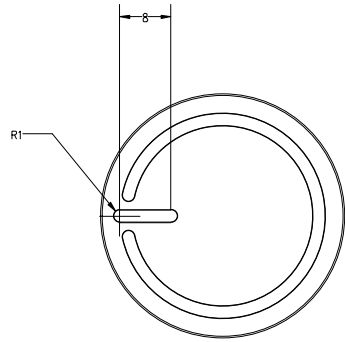

Our Company Feature is Brand Customize Services! We can give you a unique design,  
Exclusive to your product! Our knobs are available in various styles and colors.

					产 品 型 号 Model No	JV-XND-214	图 纸 编 号 Drawing No		数 量 Quantity		材 质 Material	ABS
标 记 Mark	更 改 前 Before Change	更 改 后 After Change	签 名 Signature	日 期 Date	制 图 / 日 期 Drawing / Date		规 格 Specifications		零 件 名 称 Parts Name	旋 钮 装 饰 盖	表 面 处 理 Surface Transaction	镀 镍 拉 丝
尺 寸 普 通 公 差 Dimension Tolerance		投 影 方 向 Projection Direction		校 对 / 日 期 Collation / Date		 Electronic Science & Technology Co., Ltd						
		角 度 公 差 Angle Tolerance		审 核 / 日 期 Verifying / Date								