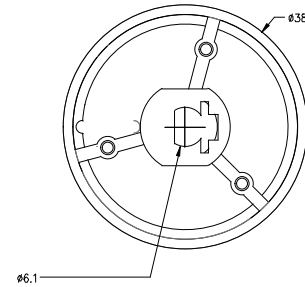

Our Company Feature is Brand Customize Services! We can give you a unique design,  
Exclusive to your product! Our knobs are available in various styles and colors.

					产 品 型 号 Model No	JV-XND-214	图 纸 编 号 Drawing No		数 量 Quantity		材 质 Material	ABS
标 记 Mark	更 改 前 Before Change	更 改 后 After Change	签 名 Signature	日 期 Date	制 图 / 日 期 Drawing / Date		规 格 Specifications		零 件 名 称 Parts Name	旋 钮 装 饰 盖	表 面 处 理 Surface Transaction	镀 镍 拉 丝
尺 寸 普 通 公 差 Dimension Tolerance		投 影 方 向 Projection Direction		校 对 / 日 期 Collation / Date		 Electronic Science & Technology Co., Ltd						
		角 度 公 差 Angle Tolerance		审 核 / 日 期 Verifying / Date								