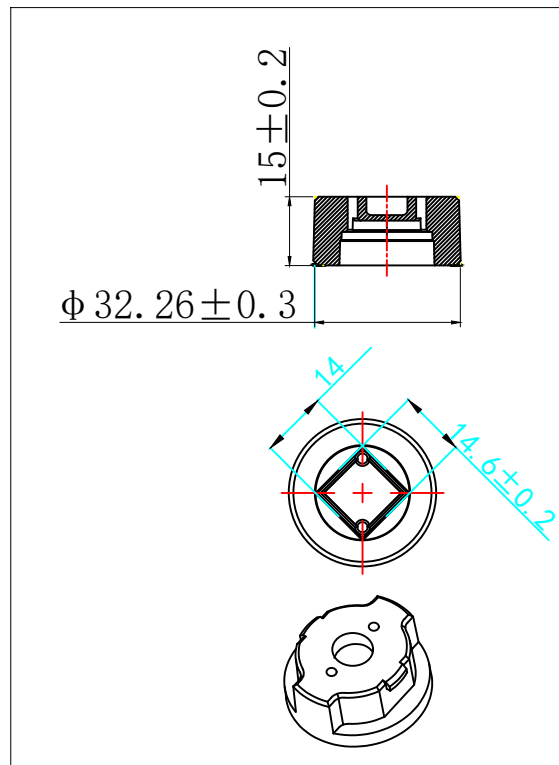

52#高鹏灯罩

灯壳刻标内容

**J&V**  
88.91.3.52  
12V 2W

LED陶瓷灯头

小圆灯壳