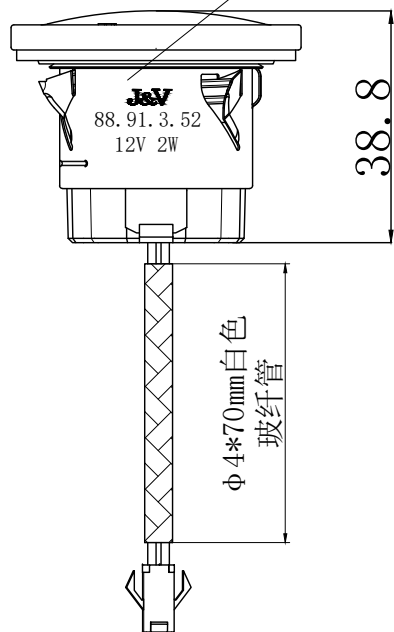

52#高鹏灯罩

灯壳刻标内容

**J&V**  
88.91.3.52  
12V 2W

LED陶瓷灯头

小圆灯壳