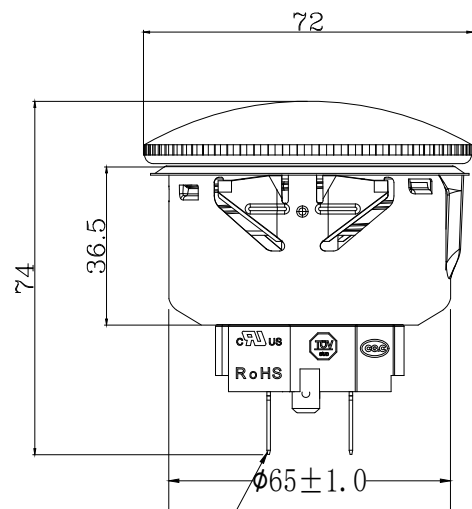

灯罩顶面带点波纹

2-250直角公端子
(6.3*0.8MM)

安装开孔