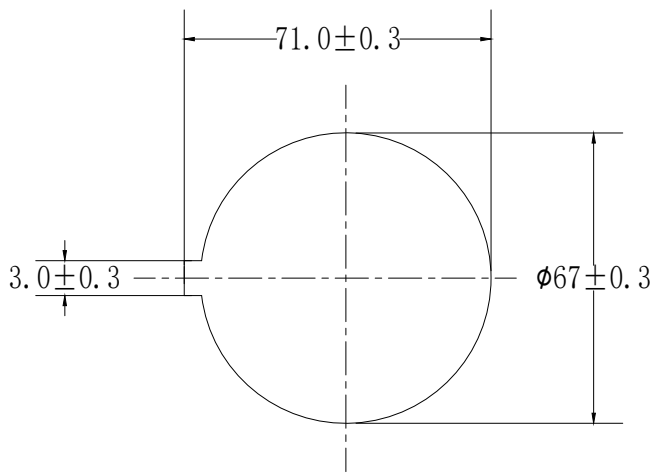

灯罩顶面带点波纹

2-250直角公端子
(6.3*0.8MM)

安装开孔