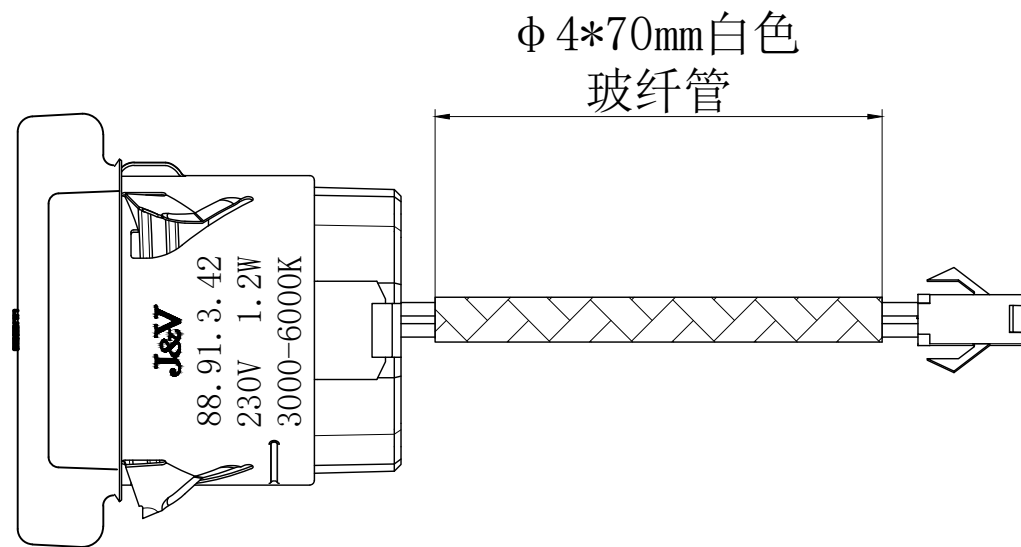

# 88.91.3.42 LED灯尺寸

安装开孔