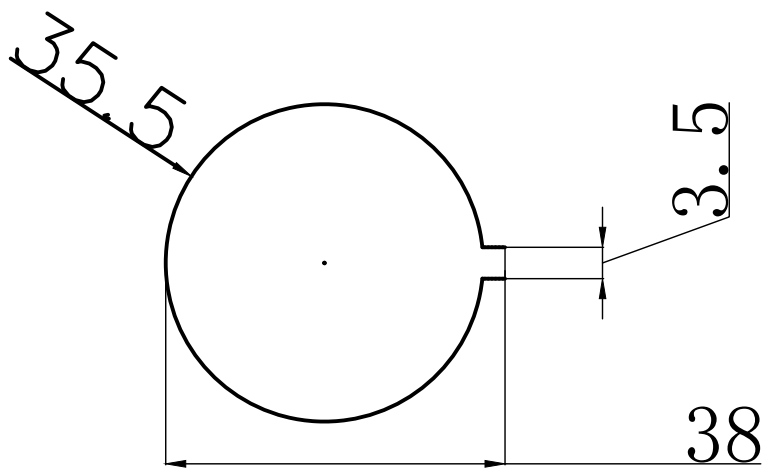

# 88.91.3.42 LED灯尺寸

安装开孔